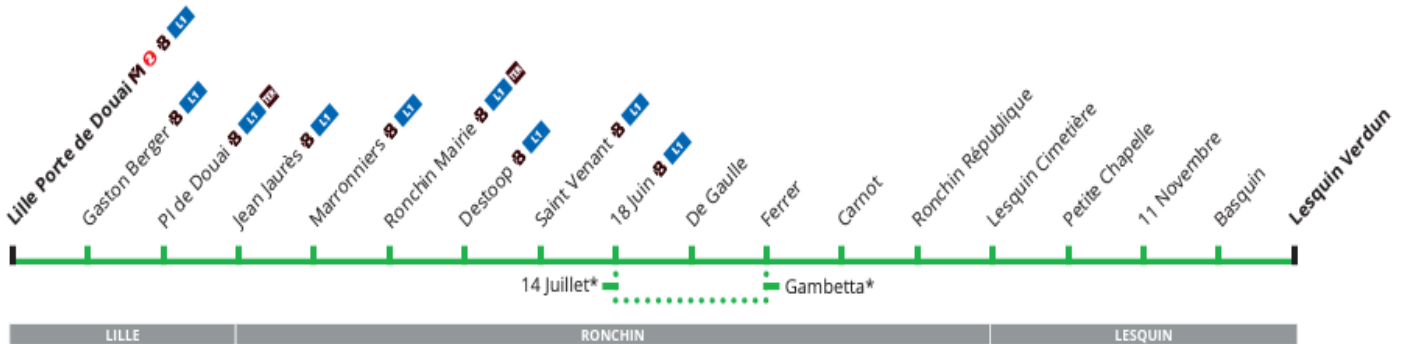

Ligne 15

8 15 Vers Lille Porte de Douai

Aller vers le collège

LILLE PORTE DE DOUAI	07:38	07:48
JEAN JAURES	07:42	07:52
RONCHIN MAIRIE	07:45	07:55
18 JUIN	07:50	08:00
RONCHIN REPUBLIQUE	07:57	08:08
11 NOVEMBRE	08:01	08:12
LESQUIN VERDUN →	08:04	08:15

Retour vers le domicile

LESQUIN VERDUN →	12:42	12:56	16:57	17:07
11 NOVEMBRE	12:45	12:59	17:00	17:10
RONCHIN REPUBLIQUE	12:49	13:03	17:04	17:14
18 JUIN	12:55	13:09	17:10	17:20
RONCHIN MAIRIE	13:00	13:14	17:15	17:25
JEAN JAURES	13:03	13:17	17:18	17:28
LILLE PORTE DE DOUAI	13:09	13:23	17:24	17:34

→ Heure d'arrivée au collège Charlemagne ou de départ vers le domicile